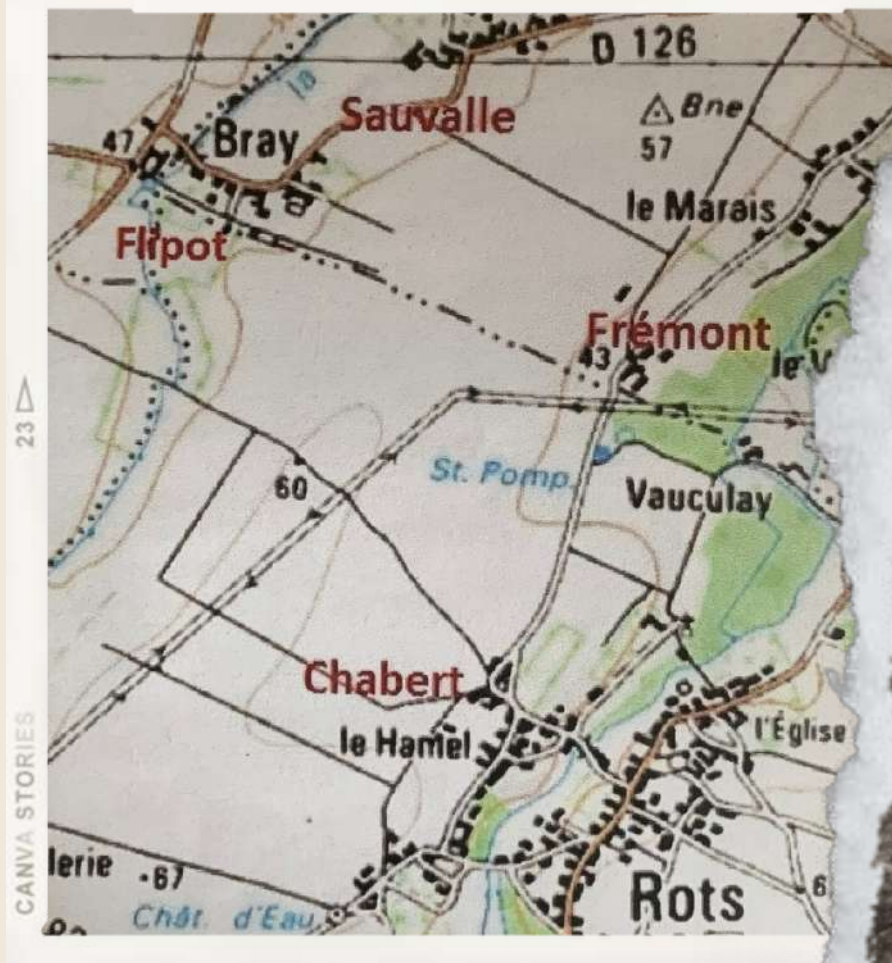

Jean Sauvaille

- 1910-1940
- Agriculteur à **Lasson, hameau Neuf Mer**
- Lieutenant au 36e Régiment d'Infanterie

Avant 1939

- Originaire de Paris, père avocat, 7 frères et sœurs
- Installe sa ferme à **Lasson, hameau Neuf Mer** sous les conseils de **Lucien Frémont**, son ami de l'école d'agriculture d'Angers
- Epouse **Monique Salanson** en 1936
- De cette union naissent **3 enfants** : Hélène, Dominique et Marie-Claude
- **Rappelé au début de la guerre en septembre 1939**, rejoint le **36e RI** dans les **Ardennes**

Bataille de France

- **20 mai 1940** : Bois d'Inor, Meuse : décède lors des combats à l'âge de 29 ans
- Porté disparu plusieurs années.
- Laisse une veuve et 3 enfants

LES ANCIENS DU 36^e R.I.
À LEURS CAMARADES
DE COMBAT
TOMBÉS FACE À L'ENNEMI
EN MAI ET JUIN
1940

Commémorations

- Remise de la croix de guerre aux Invalides en 1948 à son fils Dominique Sauvalle
- Reçoit la mention "Mort pour la France"
- Inauguration de la rue Jean Sauvalle le 9 mai 2016 à Lasson