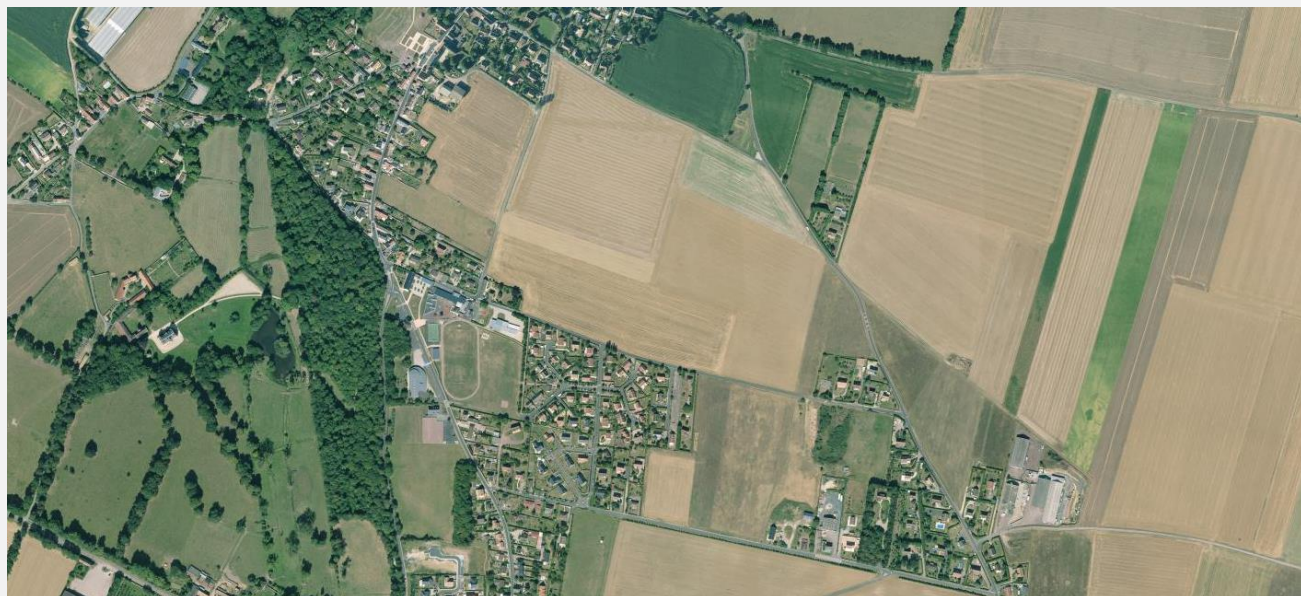

Département du Calvados

Commune de Rots

Zone d'Aménagement Concerté des « Roseaux »

DOSSIER DE CREATION

Plans de situation et périmétral

Dossier de création approuvé par le Conseil Municipal du 2 mai 2017

Assistant à la Maitrise d'Ouvrage

Bureau Etudes Techniques VRD /
Etude d'impact

Plan de situation

Plan périmétral