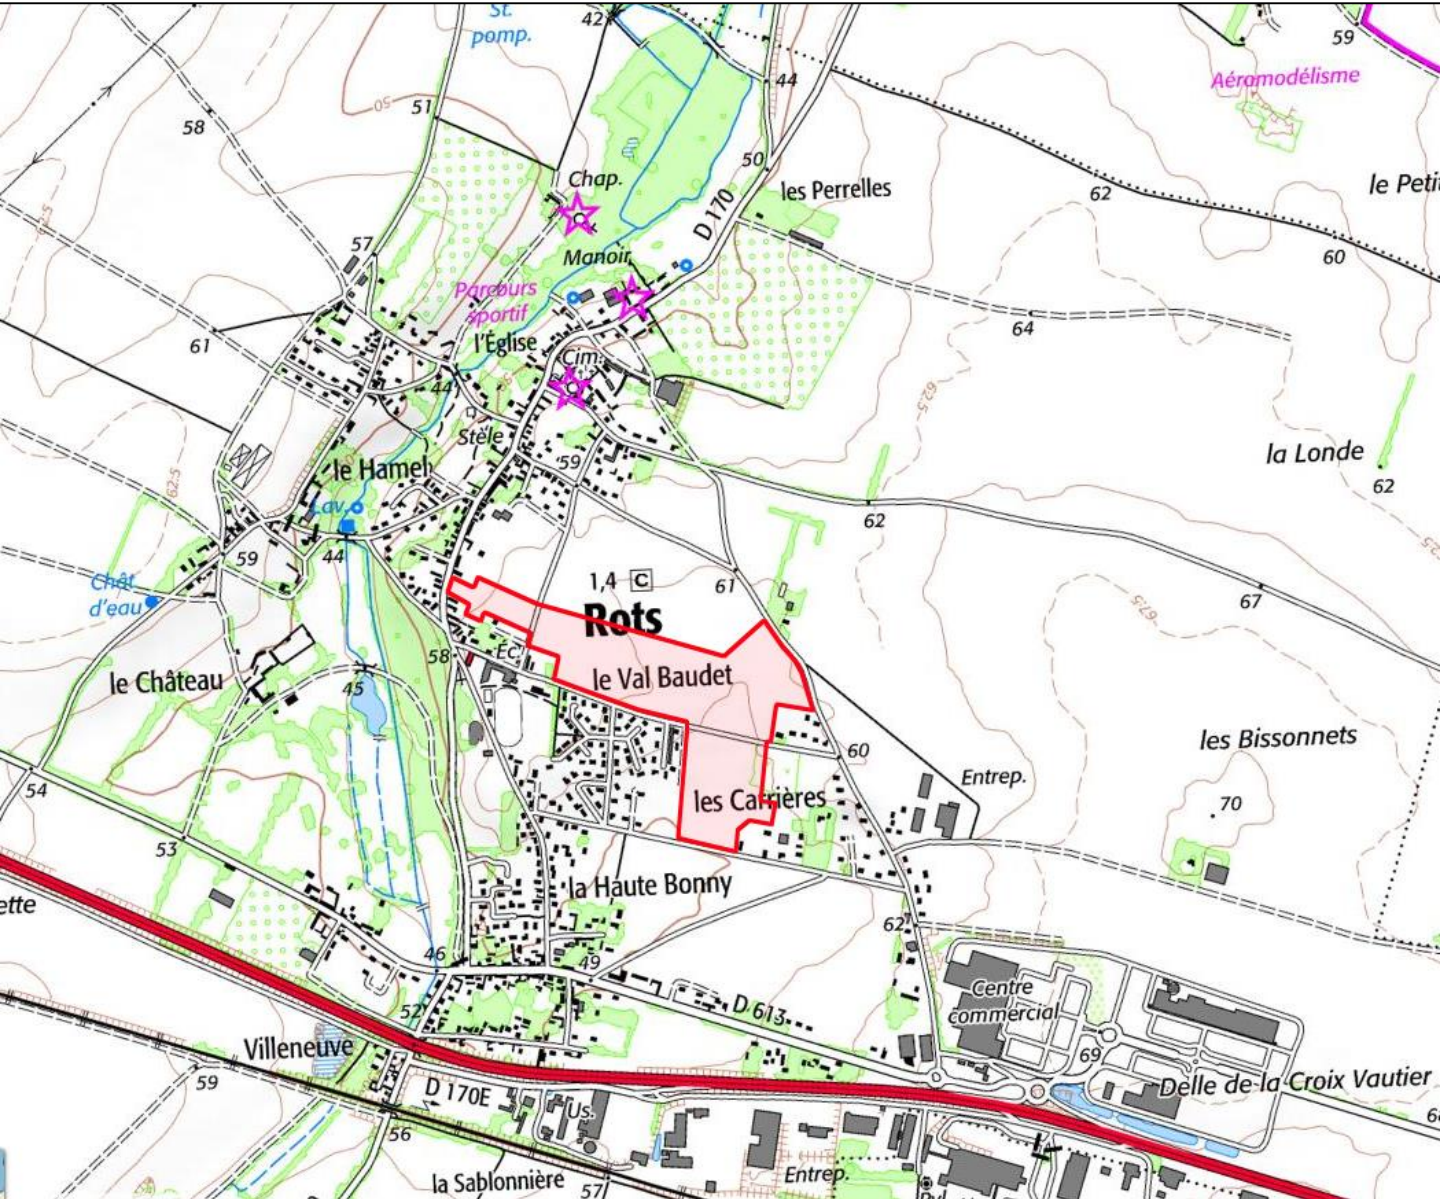

Département du Calvados

Commune de Rots

Zone d'Aménagement Concerté des « Roseaux »

DOSSIER DE CREATION

Plans de situation et périmétral

Dossier de création approuvé par le Conseil Municipal du 2 mai 2017

Assistant à la Maitrise d'Ouvrage

Bureau Etudes Techniques VRD /
Etude d'impact

Plan de situation

Plan périmétral